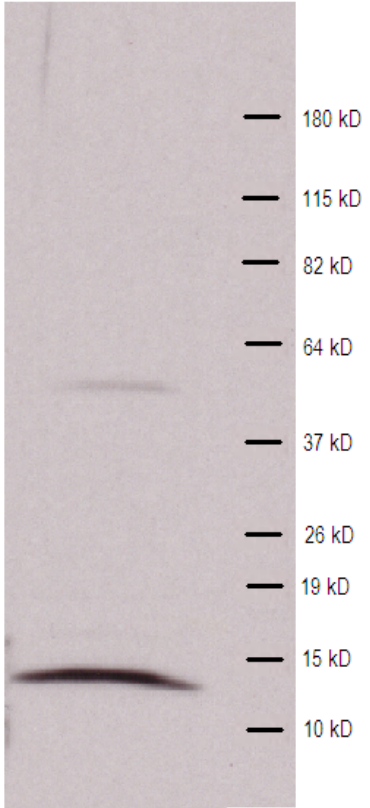

H4K20Me3

Abcam
Catalog #: ab9053
Lot #: 361931